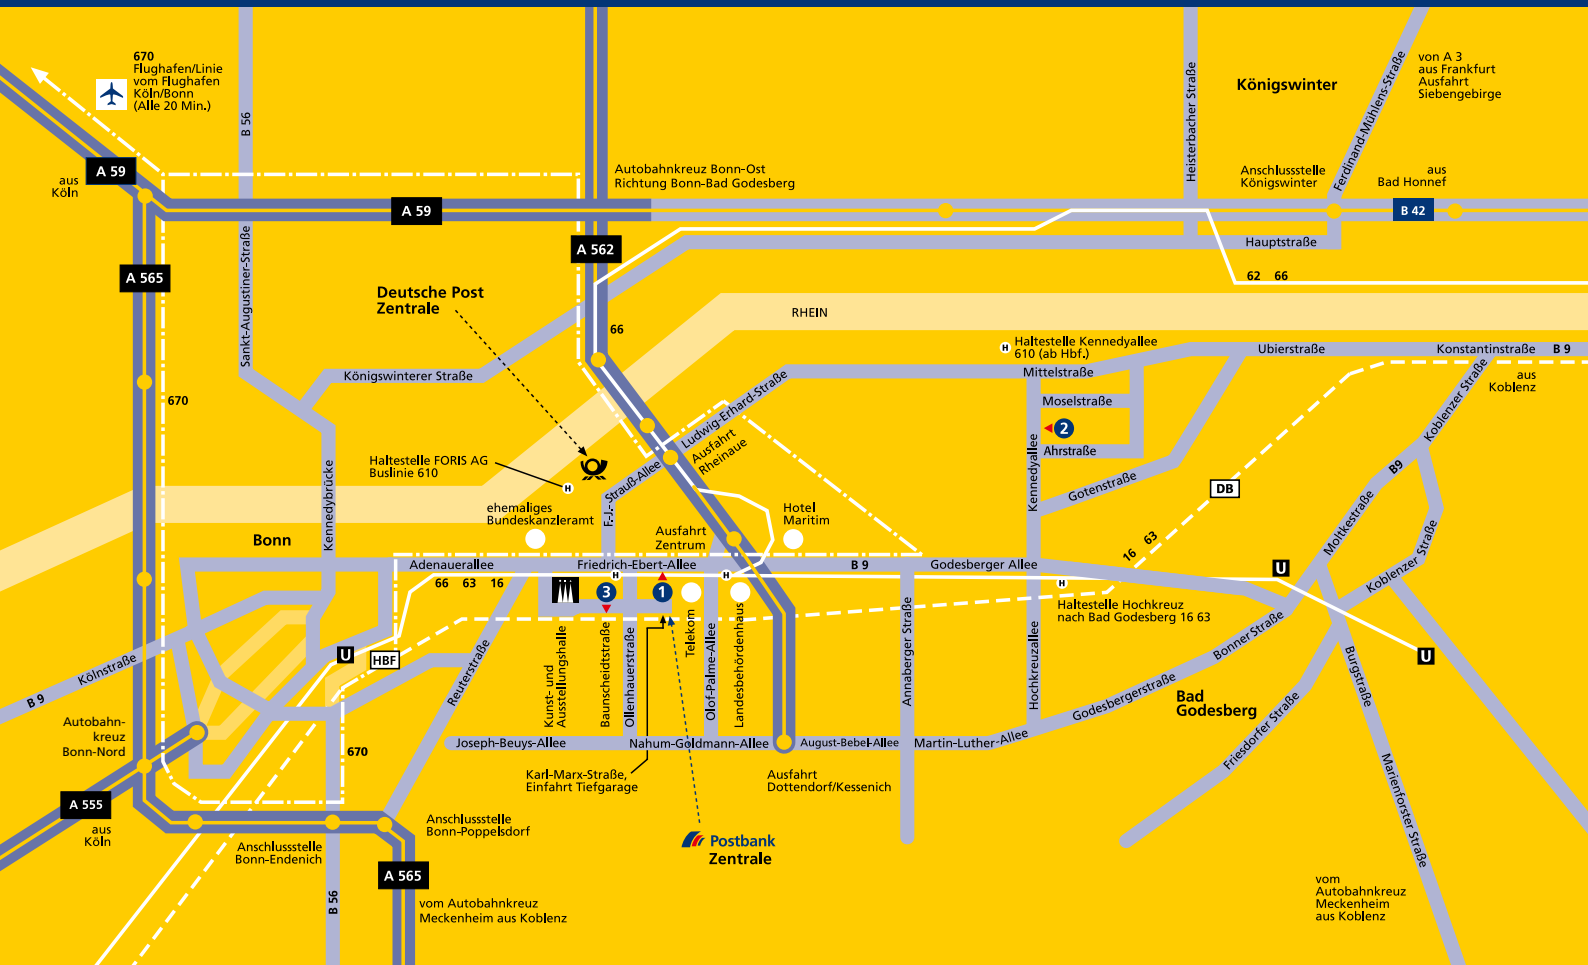

Die Postbank in Bonn – wie Sie uns finden

Verbindungen zur Postbank Bonn mit öffentlichen Verkehrsmitteln:

- **aus Richtung Bonn Hauptbahnhof:**
U-Bahnlinien 16, 63 und 66 bis Ollenhauerstraße
- **aus Richtung Flughafen Köln/Bonn:**
Linie 670 bis Haltestelle Bonn Hauptbahnhof, weiter mit den U-Bahnlinien 16, 63 oder 66 bis Ollenhauerstraße
- **aus Richtung Bonn Bad Godesberg:**
U-Bahnlinien 16 und 63 ab Stadthalle bis Ollenhauerstraße
- **aus Richtung Königswinter:**
U-Bahnlinien 62 und 66 bis Haltestelle Ramersdorf, Linie 66 weiter bis Ollenhauerstraße

Verbindungen zur Postbank Bonn über Autobahn:

- **aus Köln:**
A 555 bis AB-Kreuz Bonn-Nord, A 565 (Richtung Koblenz) Ausfahrt Poppelsdorf/Bad Godesberg, mündet in die Reuterstraße und diese in die Friedrich-Ebert-Allee
- **von Köln/Bonn Flughafen:**
A 59 bis AB-Kreuz Bonn-Ost, dann A 562, Ausfahrt Dottendorf, dann rechts auf die Nahum-Goldmann-Allee bis zur Ollenhauerstraße (3. rechts), wieder rechts auf die Karl-Marx-Straße (Tiefgarage)
- **aus Koblenz:**
A 565 vom AB-Kreuz Meckenheim bis Bonn-Poppelsdorf, mündet in die Reuterstraße und diese in die Friedrich-Ebert-Allee
- **aus Frankfurt:**
A 3 Ausfahrt Siebengebirge Richtung Königswinter, dann B 42 bis Autobahnkreuz Bonn-Ost, dann A 562, Richtung Bonn-Bad Godesberg, Ausfahrt Dottendorf, dann rechts auf die Nahum-Goldmann-Allee bis zur Ollenhauerstraße (3. rechts), wieder rechts auf die Karl-Marx-Straße (Tiefgarage)